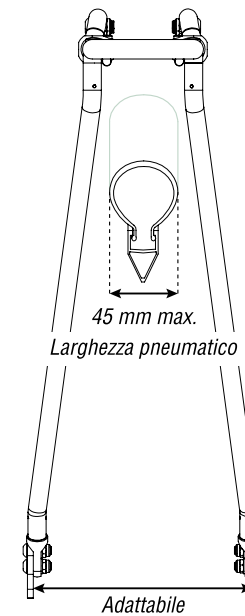

Rack-RH + kit freno a disco

Dimensioni del portapacchi

Acciaio inox e alluminio
Per ruota 26" - 28"
Portata 20 kg
Peso 538 g

Rack-RH + kit freno a disco

Dimensioni delle staffe

BAC SAC X Lo disk

BAC SAC X Hi-4

Scala 1:1

0 1 2 cm

Rack-RH + kit freno a disco

Dimensioni delle staffe

Verifica, con le sagome in carta ritagliate, la compatibilità tra il vostro telaio e le specifiche staffe BAC.