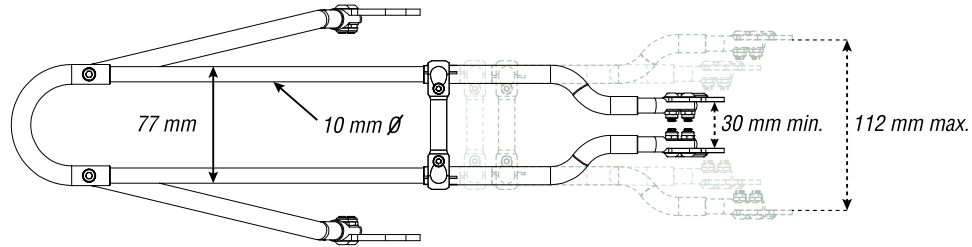

Rack-RH + kit freno a disco

Dimensioni del portapacchi

Acciaio inox e alluminio
Per ruota 26" - 28"
Portata 20 kg
Peso 538 g

Rack-RH + kit freno a disco

Dimensioni delle staffe

BAC SAC X Lo disk

BAC SAC X Hi-4

Scala 1:1

0 1 2 cm

Rack-RH + kit freno a disco

Dimensioni delle staffe

Verifica, con le sagome in carta ritagliate, la compatibilità tra il vostro telaio e le specifiche staffe BAC.