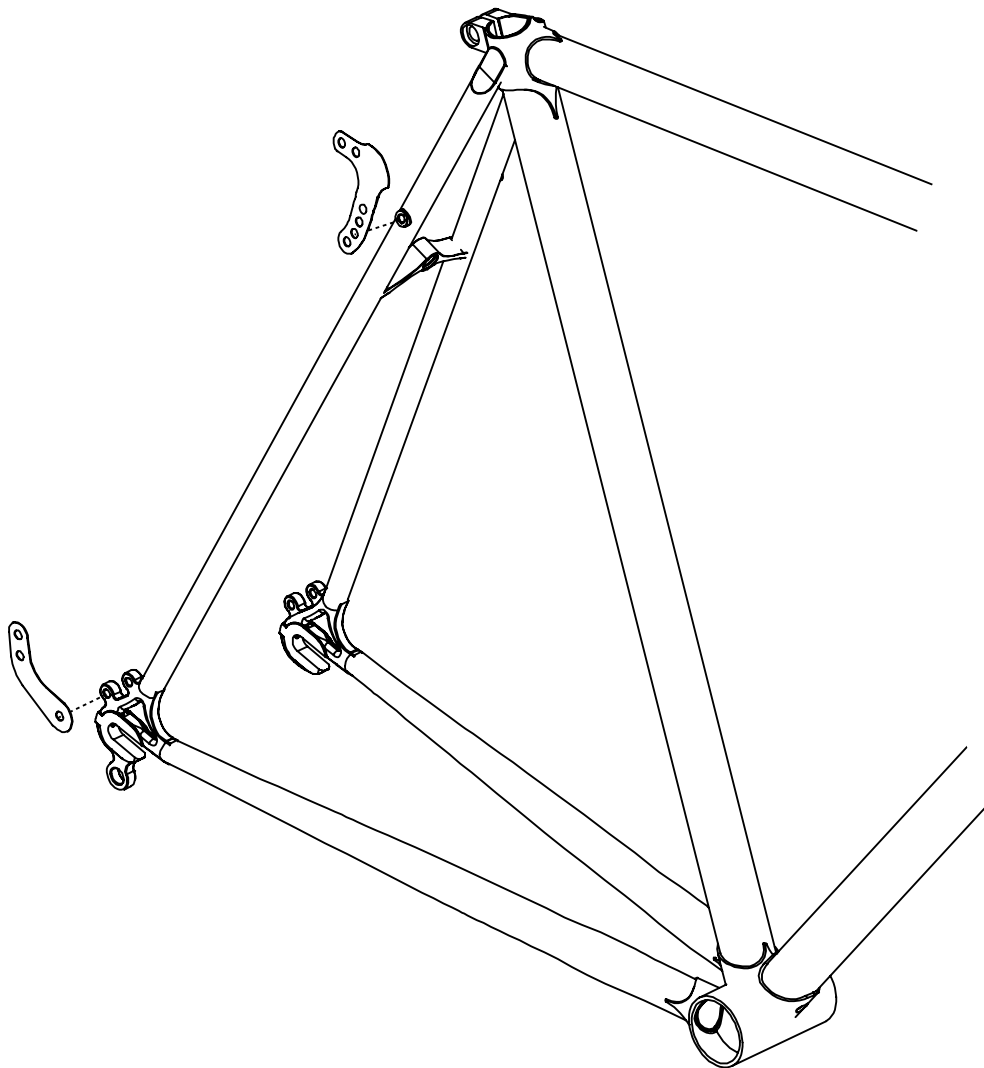

Rack-RH + kit freno a disco

Dimensioni del portapacchi

Acciaio inox e alluminio
Per ruota 26" - 28"
Portata 20 kg
Peso 538 g

Rack-RH + kit freno a disco

Dimensioni delle staffe

BAC SAC X Lo disk

BAC SAC X Hi-4

Scala 1:1

0 1 2 cm

Rack-RH + kit freno a disco

Dimensioni delle staffe

Verifica, con le sagome in carta ritagliate, la compatibilità tra il vostro telaio e le specifiche staffe BAC.