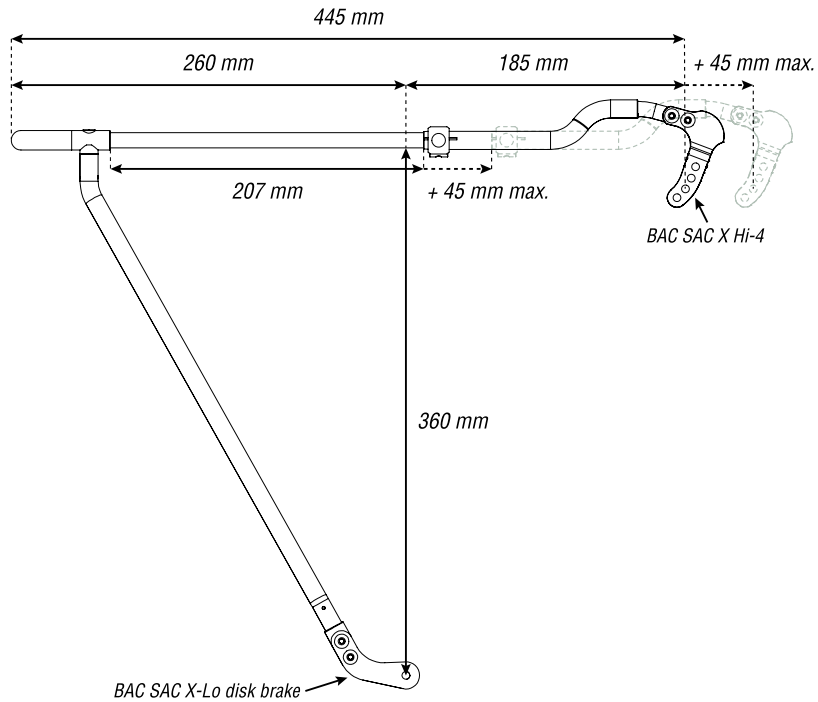

Rack-RH + kit freno a disco

Dimensioni del portapacchi

Acciaio inox e alluminio
Per ruota 26" - 28"
Portata 20 kg
Peso 538 g

Rack-RH + kit freno a disco

Dimensioni delle staffe

BAC SAC X Lo disk

BAC SAC X Hi-4

Scala 1:1

0 1 2 cm

Rack-RH + kit freno a disco

Dimensioni delle staffe

Verifica, con le sagome in carta ritagliate, la compatibilità tra il vostro telaio e le specifiche staffe BAC.