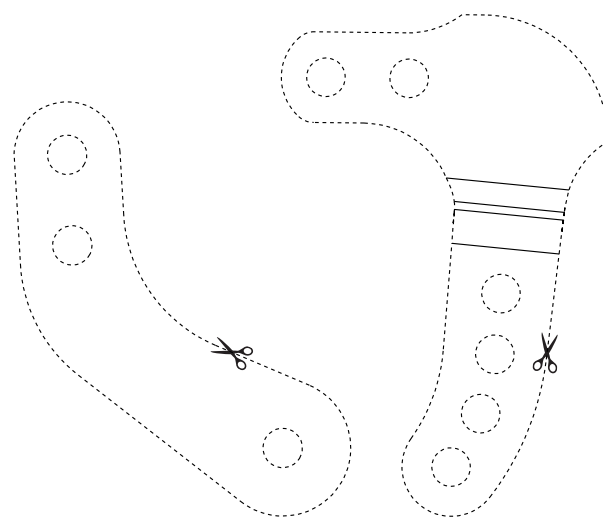

Rack-RH + kit freno a disco

Dimensioni del portapacchi

Acciaio inox e alluminio
Per ruota 26" - 28"
Portata 20 kg
Peso 538 g

Rack-RH + kit freno a disco

Dimensioni delle staffe

BAC SAC X Lo disk

BAC SAC X Hi-4

Scala 1:1

0 1 2 cm

Rack-RH + kit freno a disco

Dimensioni delle staffe

Verifica, con le sagome in carta ritagliate, la compatibilità tra il vostro telaio e le specifiche staffe BAC.