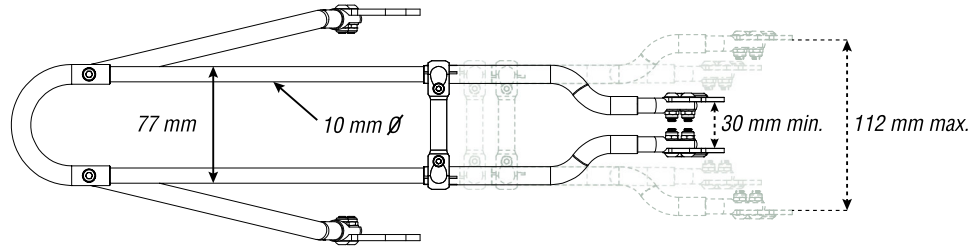

Rack-RH + kit freno a disco

Dimensioni del portapacchi

Acciaio inox e alluminio
Per ruota 26" - 28"
Portata 20 kg
Peso 538 g

Rack-RH + kit freno a disco

Dimensioni delle staffe

BAC Disc

BAC Classic

Rack-RH + kit freno a disco

Dimensioni delle staffe

Verifica, con le sagome in carta ritagliate, la compatibilità tra il vostro telaio e le specifiche staffe BAC.