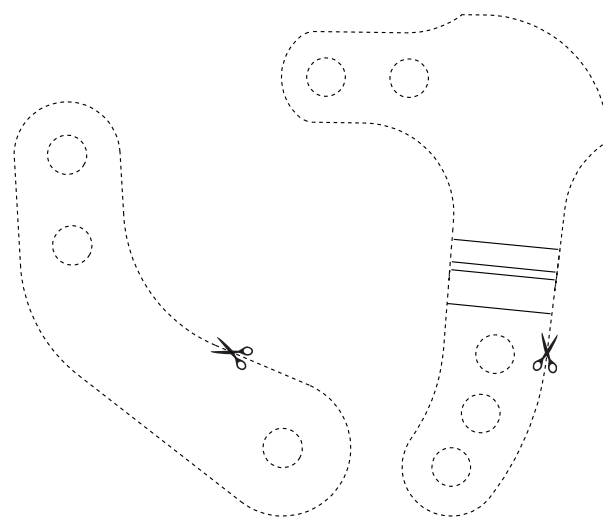

Rack-RH + kit freno a disco

Dimensioni del portapacchi

Acciaio inox e alluminio
Per ruota 26" - 28"
Portata 20 kg
Peso 538 g

Rack-RH + kit freno a disco

Dimensioni delle staffe

BAC Disc

BAC Classic

Rack-RH + kit freno a disco

Dimensioni delle staffe

Verifica, con le sagome in carta ritagliate, la compatibilità tra il vostro telaio e le specifiche staffe BAC.