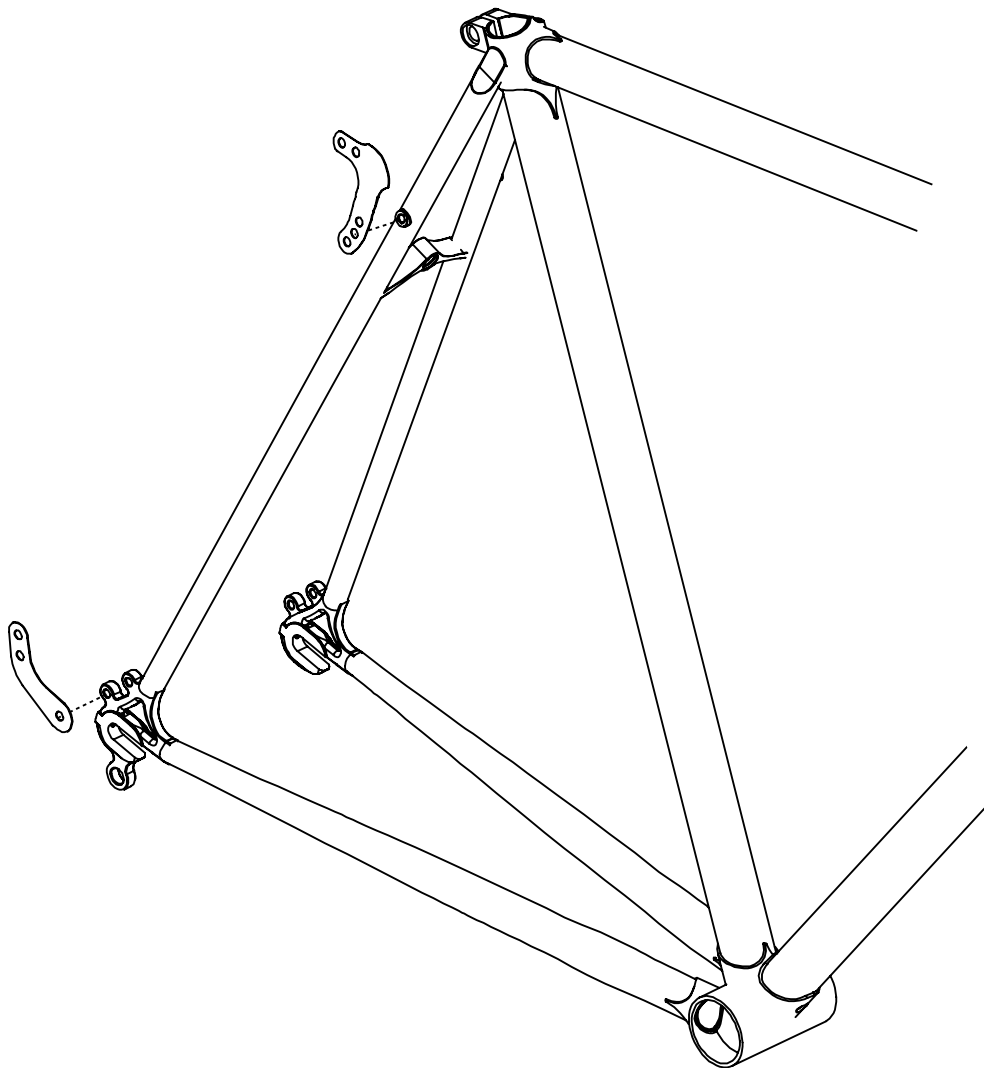

Rack-RH + kit freno a disco

Dimensioni del portapacchi

Acciaio inox e alluminio
Per ruota 26" - 28"
Portata 20 kg
Peso 538 g

Rack-RH + kit freno a disco

Dimensioni delle staffe

BAC Disc

BAC Classic

Rack-RH + kit freno a disco

Dimensioni delle staffe

Verifica, con le sagome in carta ritagliate, la compatibilità tra il vostro telaio e le specifiche staffe BAC.