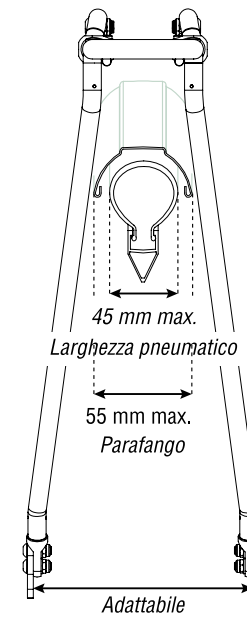

Rack-RH + kit freno a disco

Dimensioni del portapacchi

Acciaio inox e alluminio
Per ruota 26" - 28"
Portata 20 kg
Peso 538 g

Rack-RH + kit freno a disco

Dimensioni delle staffe

BAC Disc

BAC Classic

Rack-RH + kit freno a disco

Dimensioni delle staffe

Verifica, con le sagome in carta ritagliate, la compatibilità tra il vostro telaio e le specifiche staffe BAC.