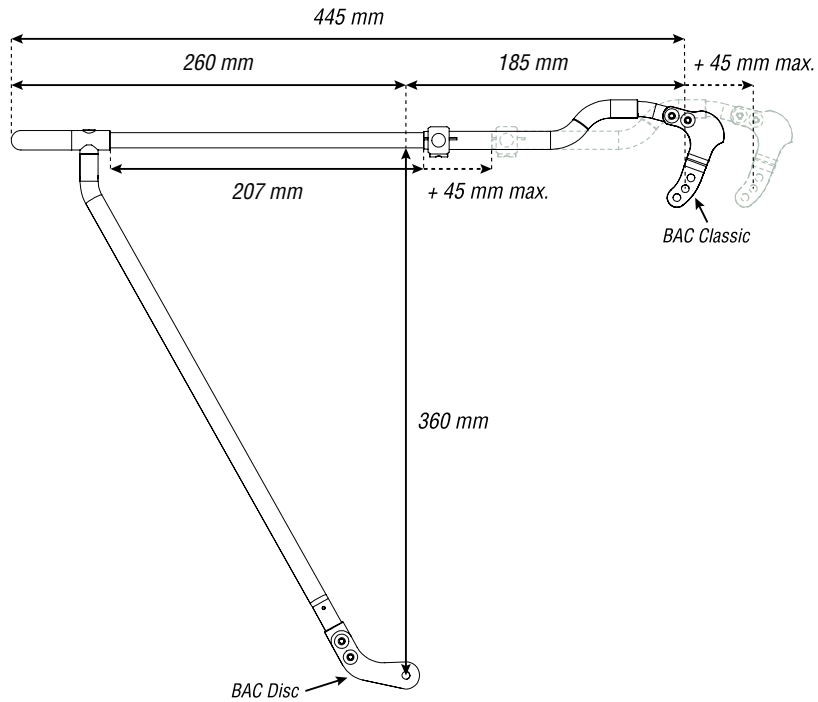

Rack-RH + kit freno a disco

Dimensioni del portapacchi

Acciaio inox e alluminio
Per ruota 26" - 28"
Portata 20 kg
Peso 538 g

Rack-RH + kit freno a disco

Dimensioni delle staffe

BAC Disc

BAC Classic

Rack-RH + kit freno a disco

Dimensioni delle staffe

Verifica, con le sagome in carta ritagliate, la compatibilità tra il vostro telaio e le specifiche staffe BAC.