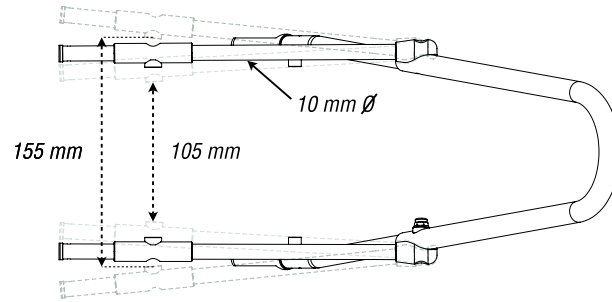

Aliante

Dimensioni del portapacchi

Acciaio inox e alluminio
Per ruota 28"
Portata 18 kg
Peso 424 g